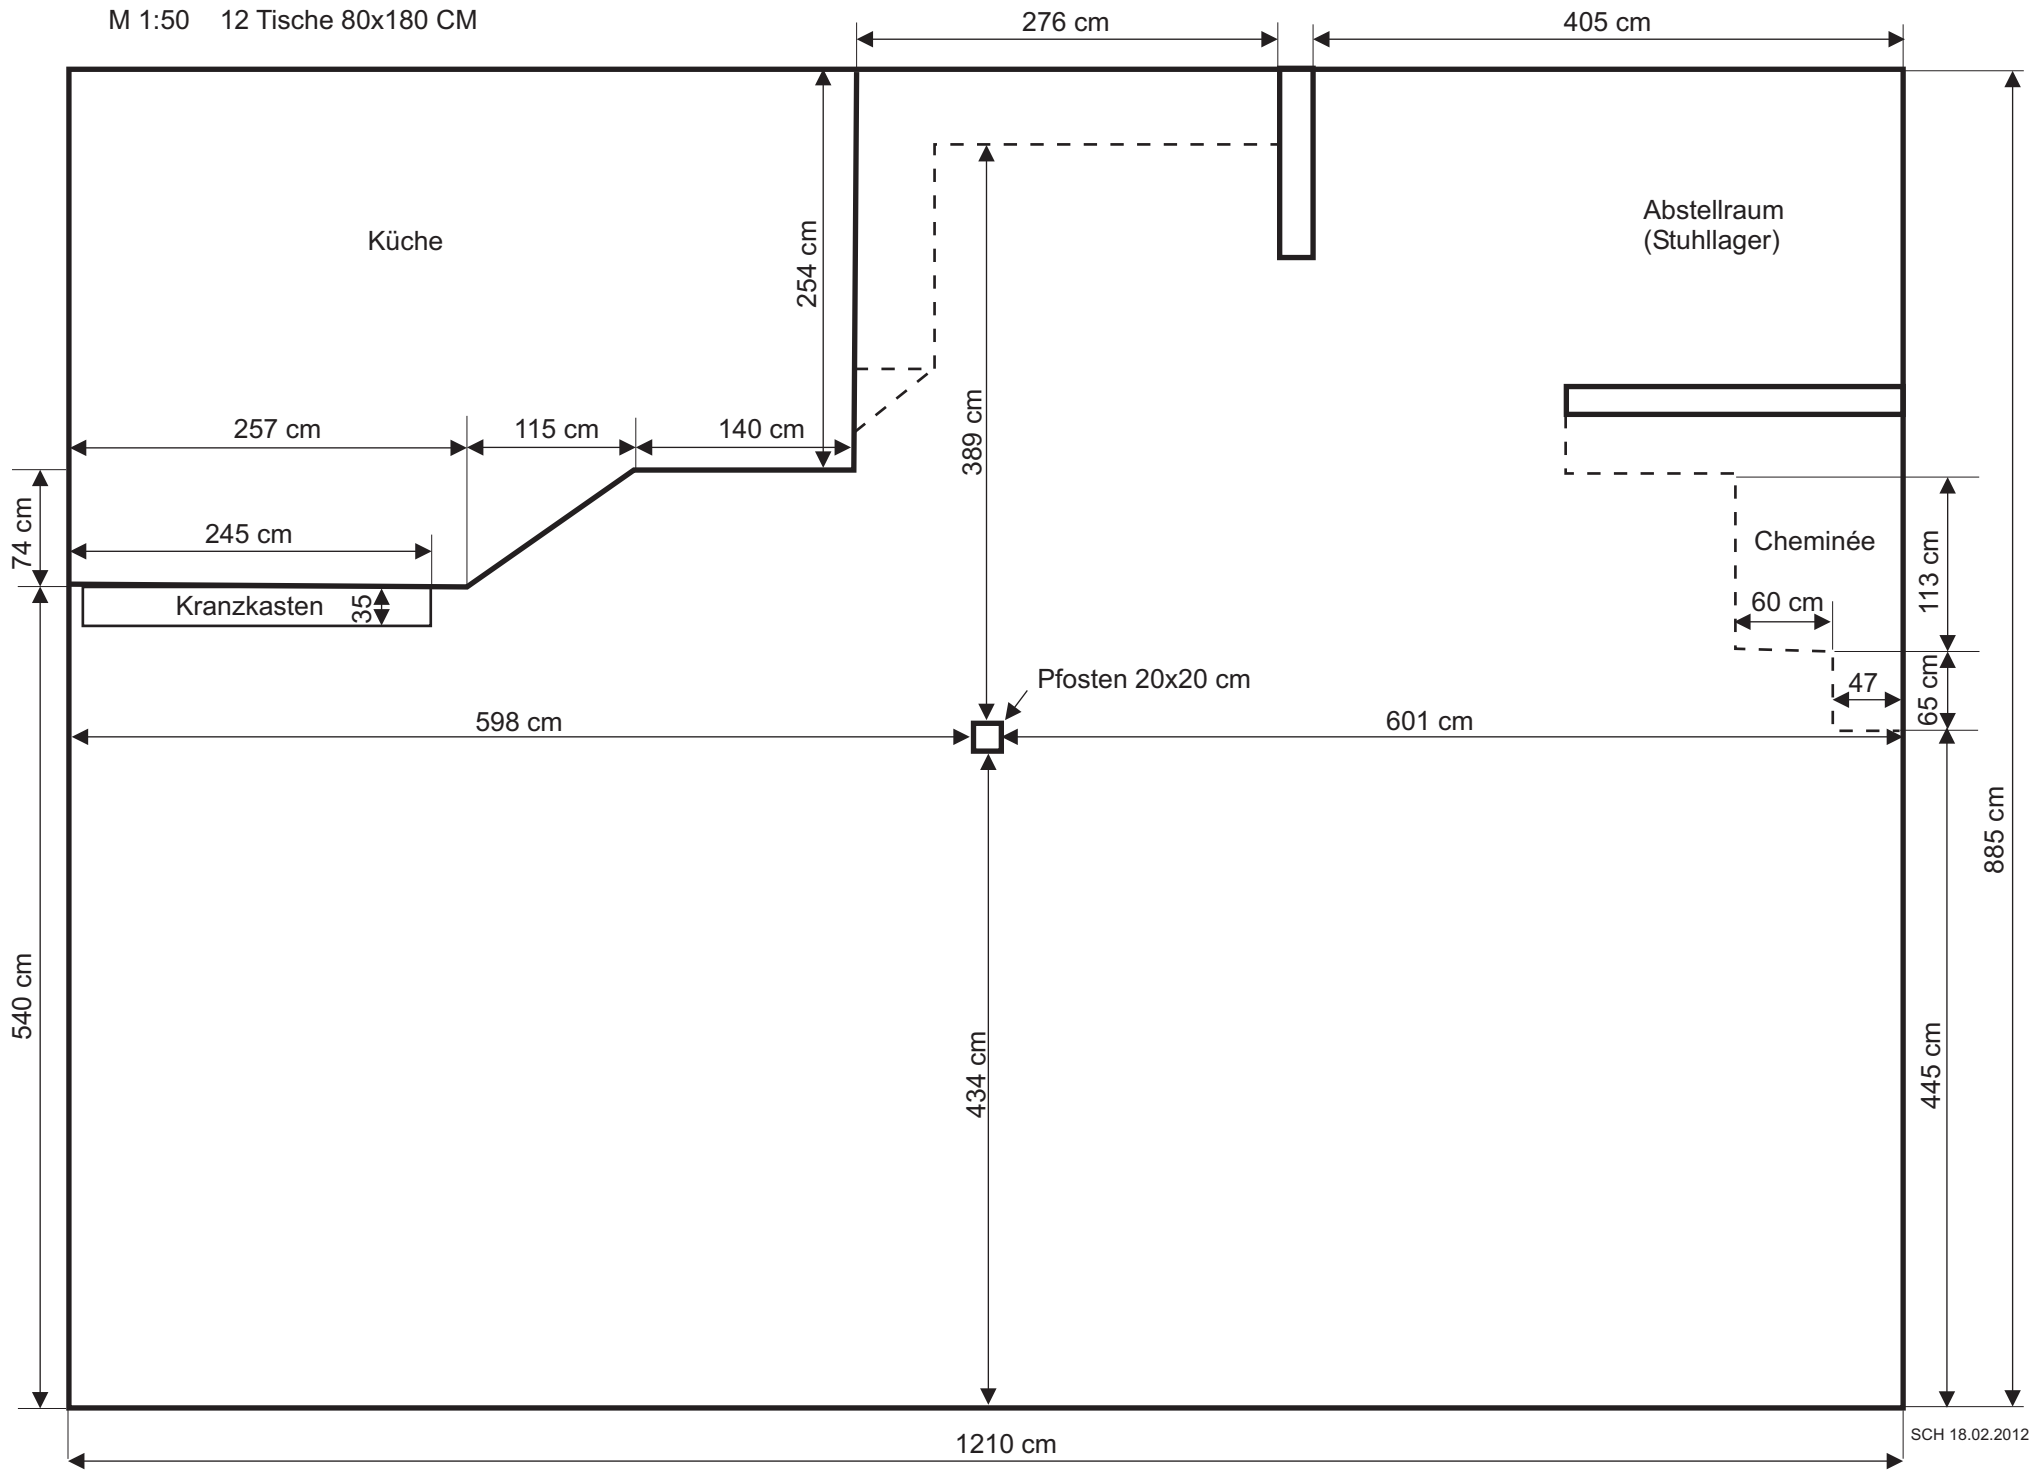

M 1:50 12 Tische 80x180 CM

Küche

Abstellraum
(Stuhllager)

Cheminée

Pfosten 20x20 cm

Kranzkasten